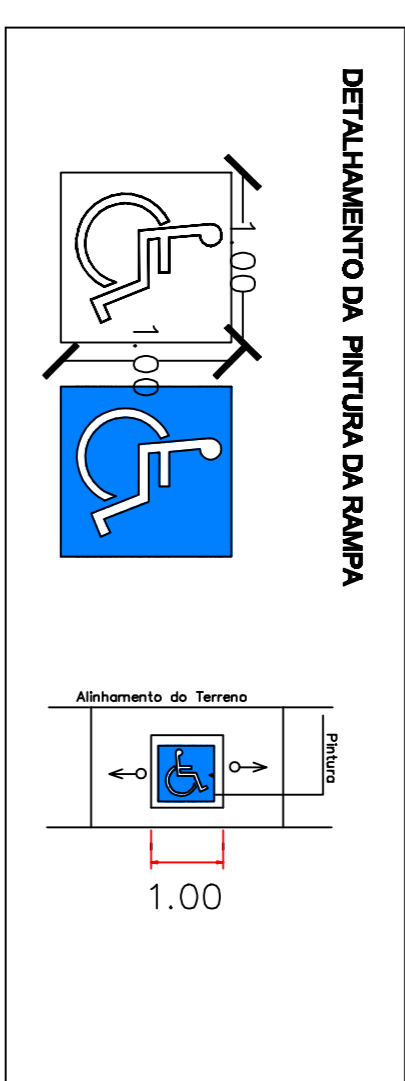

PRAÇA MUNICIPAL

Rua Afonso Vergutz

**Prefeitura Municipal
Santo Antonio do Planalto**

Av. Jorge Müller 1073 Centro
Santo Antonio do Planalto - RS
(51) 33771000

RESPONSÁVEL TÉCNICO PROPOSTO: ENG. CIVIL Alessandro Manganazzo - CREAR/RV/17278
OBJETO: REESTRUTURAÇÃO DA PRAÇA MUNICIPAL - SEGUNDA ETAPA
ESTABELEÇ. Praça Municipal

DESENHISTA: ALEXANDRE
ÁREA: 2.789,12 m²

PROJETO	PROJETO	ASSINADO
PRAÇA	PLANTA DE ACESSIBILIDADE	CAD-09/03
PROJETO	DATA	REVISÃO
	12/20 - A1	Setembro de 2018