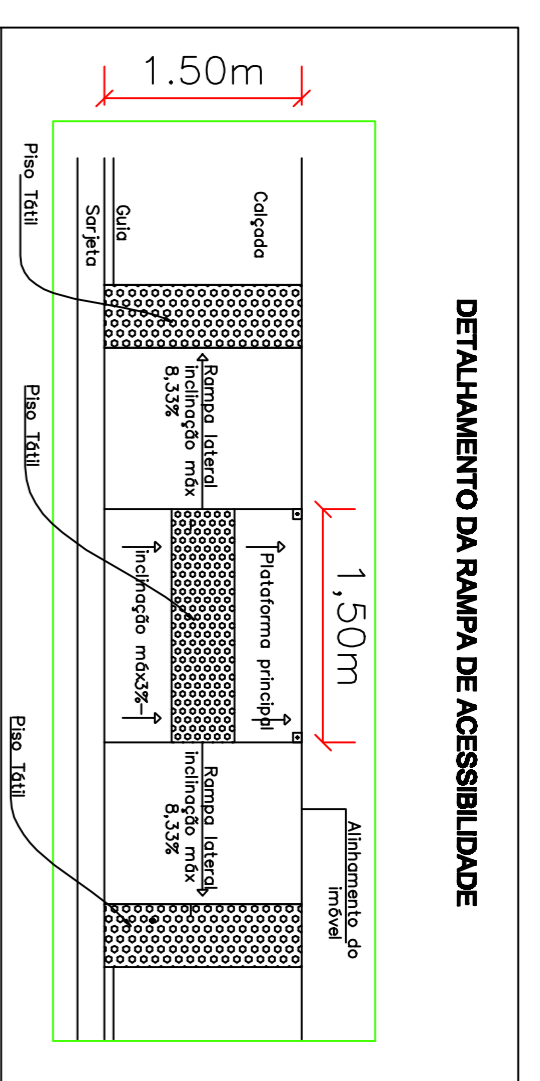

PRAÇA MUNICIPAL

Rua Afonso Vergutz

**Prefeitura Municipal
Santo Antonio do Planalto**

Av. Jorge Müller 1073 Centro
Santo Antonio do Planalto - RS
(51) 33771000

RESPONSÁVEL TÉCNICO PROPOSTO: ENG. CIVIL Alessandro Manganazzo - CREAR/RV/17278
OBJETO: REESTRUTURAÇÃO DA PRAÇA MUNICIPAL - SEGUNDA ETAPA
ESTABELEÇ. Praça Municipal

DESENHISTA: ALEXANDRE
ÁREA: 2.789,12 m²

PROJETO	PROJETO	ASSINADO
PRAÇA	PLANTA DE ACESSIBILIDADE	CAD-09/03
PROJETO	DATA	REVISÃO
	12/20 - A1	Setembro de 2018