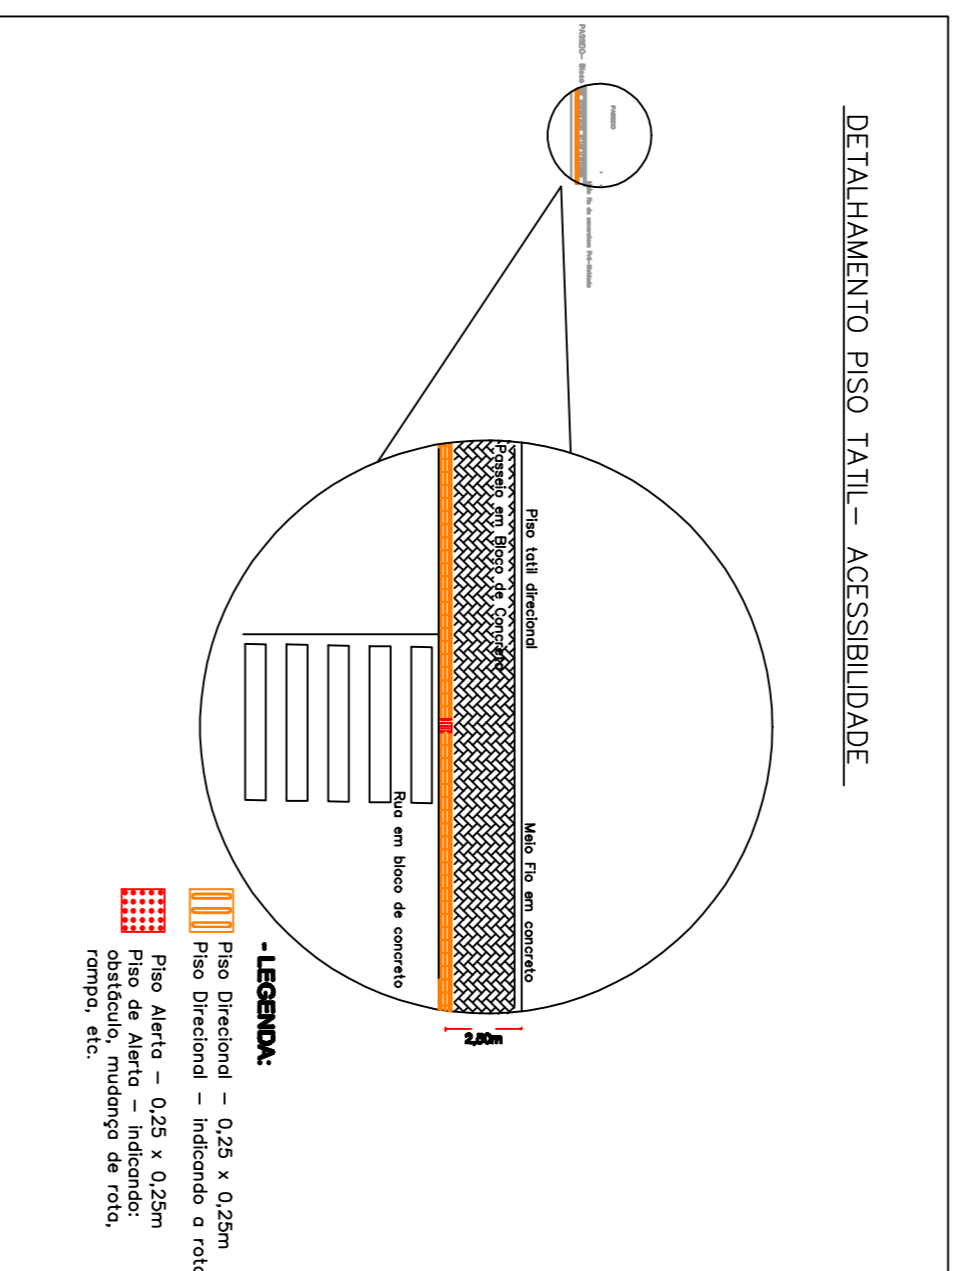

PRAÇA MUNICIPAL

Rua Afonso Vergutz

**Prefeitura Municipal
Santo Antonio do Planalto**

Av. Jorge Müller 1073 Centro
Santo Antonio do Planalto - RS
(51) 33771000

RESPONSÁVEL TÉCNICO PROPOSTO: ENG. CIVIL Alessandro Manganazzo - CREAR/RV/17278
OBJETO: REESTRUTURAÇÃO DA PRAÇA MUNICIPAL - SEGUNDA ETAPA
ESTABELEÇ. Praça Municipal

DESENHISTA: ALEXANDRE
ÁREA: 2.789,12 m²

PROJETO	PROJETO	ASSINADO
PRAÇA	PLANTA DE ACESSIBILIDADE	CAD-09/03
PROJETO	DATA	REVISÃO
	12/20 - A1	Setembro de 2018