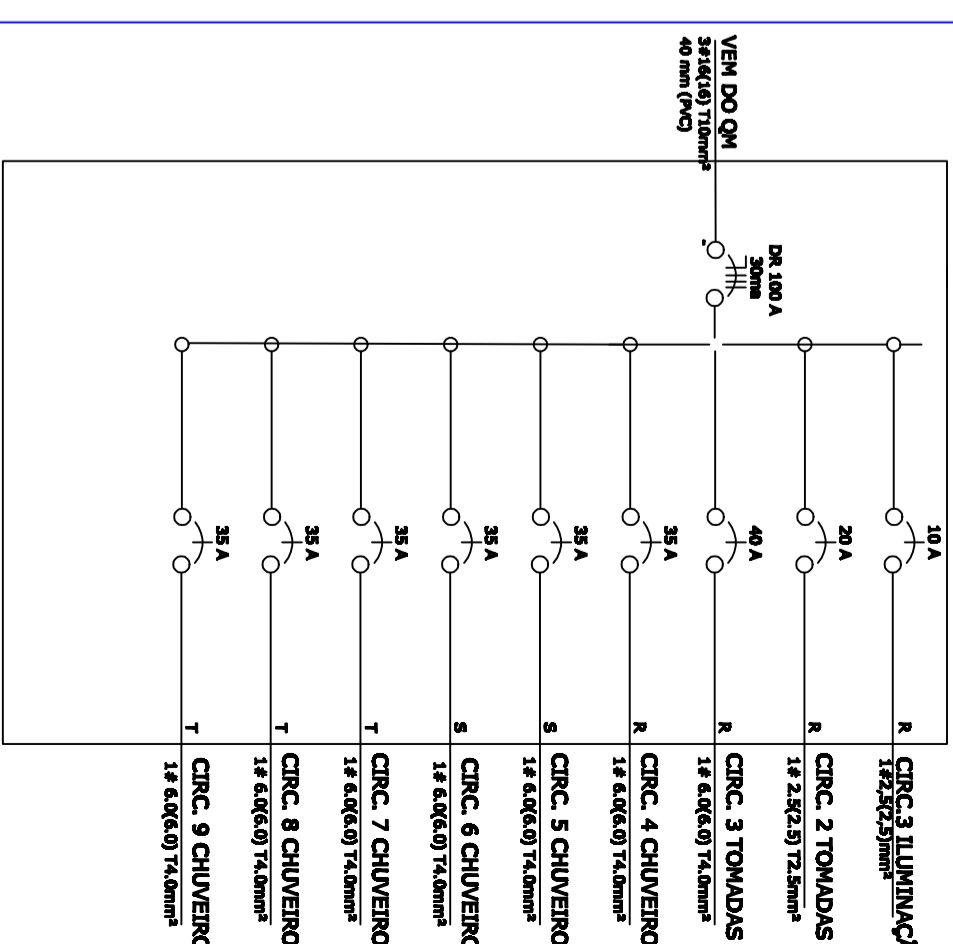

Caixa de medição Padrão ELETRD CAR vem da rede publica poste de concreto Padrão ELETRD CAR

PLANTA ELETRICD-CENTRO DE CONVIVENCIA, escala : 1/75
 escala : 1/100
 ÁREA: 262,78 m²

LEGENDA ELÉTRICO

ESQUEMA MULTIFILAR DO QUADRO DE LUZ - CD 01

QUADRO DE CARGAS

CD	CIRCUITO	PONTOS DE LUZ	TOMADAS	TOMADAS ESP.	TOTAL	COND.	DISJ.
Nº	Nº	Nº	W	Nº	W	W	mm ²
1	1	21	36	12	100	300	2,5
1	2			2	100	2100	2,5
1	3			2	300	5600	6,0
1	4			1	100	5100	6,0
1	5			1	100	5000	6,0
1	6			1	100	5000	6,0
1	7			1	100	5000	6,0
1	8			1	100	5100	6,0
1	9			1	100	5000	6,0
QM - CD 1						38.856	16,00
							1X100

ÁREA 262,78 m²

ENDEREÇO RUA - ALBINO SELLIG

PROJETO ELETRICO

ASSUNTO PROJETO ELETRICO E DETALHES

ESCALA 1:750 - A2

DATA Setembro de 2021

PROJETO ELETRICO

PROJETO ELETRICO E DETALHES