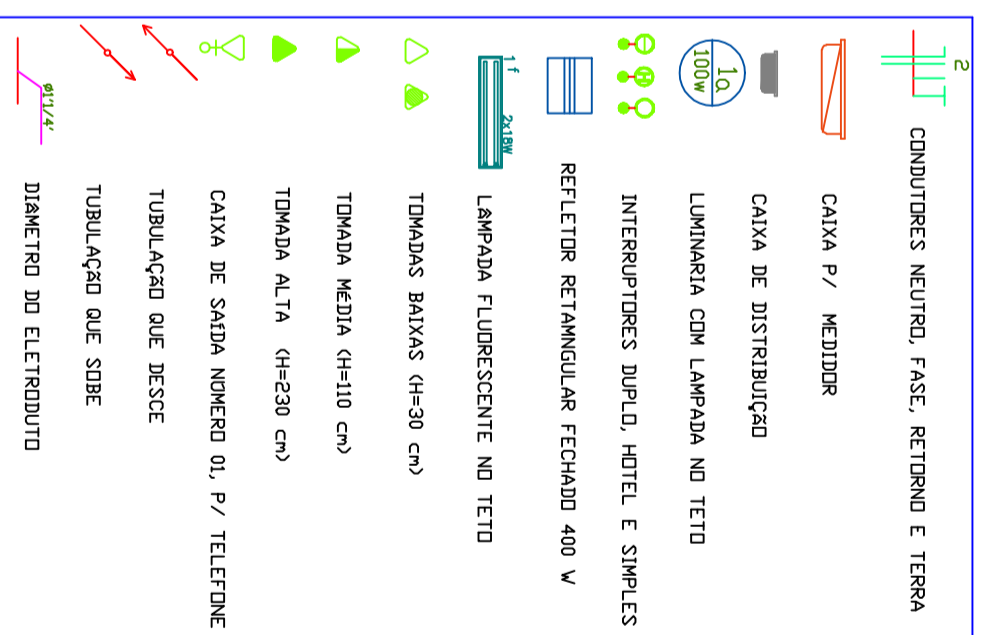

Caixa de medição Padrão ELETRD CAR vem da rede publica poste de concreto Padrão ELETRD CAR

PLANTA ELETRICD-CENTRO DE CONVIVENCIA, escala : 1/75
 escala : 1/100
 ÁREA: 262,78 m²

LEGENDA ELÉTRICO

ESQUEMA MULTIFILAR DO QUADRO DE LUZ - CD 01

QUADRO DE CARGAS

CD	CIRCUITO	PONTOS DE LUZ	TOMADAS	TOMADAS ESP.	TOTAL	COND.	DISJ.
Nº	Nº	Nº	W	Nº	W	W	mm ²
1	1	21	36	12	100	300	2,5
1	2			2	100	2100	2,5
1	3			2	300	5600	6,0
1	4			1	100	5100	6,0
1	5			1	100	5000	6,0
1	6			1	100	5000	6,0
1	7			1	100	5000	6,0
1	8			1	100	5100	6,0
1	9			1	100	5000	6,0
QM - CD 1						38.856	16,00
							1X100

Prefeitura Municipal

Santo Antonio do Planalto

Av. Jorge Müller 1075 Centro
 Santo Antonio do Planalto - RS
 (54) 33771800

RESPONSÁVEL TÉCNICO P/PROJETO

Eng. CIVIL : Alexandre Menegazzo - CREA:RS9187278

OPERA CENTRO DE CONVIVÊNCIA

ÁREA 262,78 m²

ENDEREÇO RUA - ALBINO SELLIG

PROJETO ELETRICO

ASSUNTO PROJETO ELETRICO E DETALHES

ESCALA 1:750 - A2

DATA Setembro de 2021

PROJETO ELETRICO

PROJETO ELETRICO E DETALHES